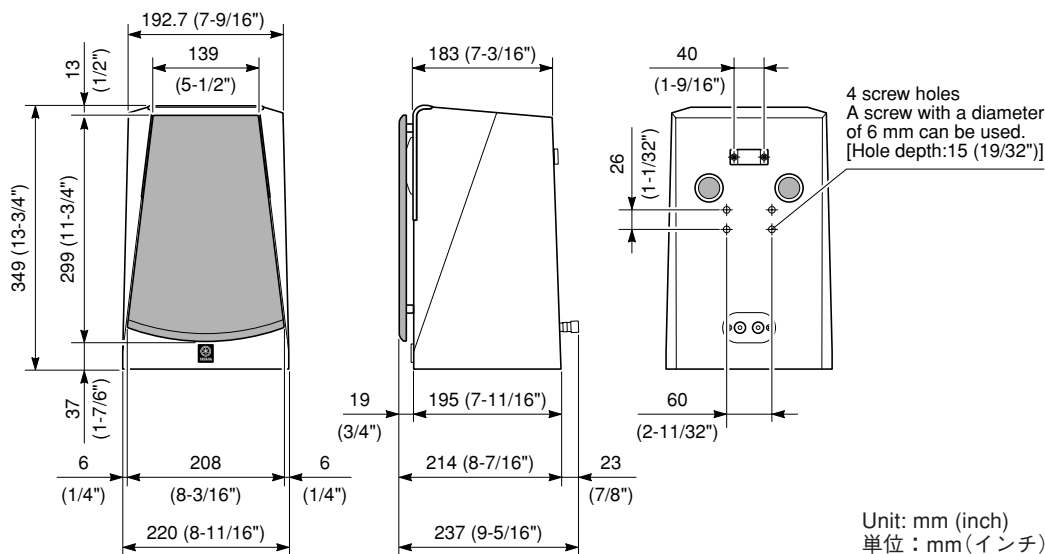

SPEAKER SYSTEM

Soavo-900M

SERVICE MANUAL

■ DIMENSIONS / 寸法図

■ NETWORK CIRCUIT DIAGRAM /

ネットワーク回路図

Impedance / インピーダンス	6 ohms
Nominal Input Power / 許容入力	30 W
Maximum Input Power / 最大入力	120 W
Sensitivity / 出力音圧レベル	87 dB/2.83 V/m
Crossover Frequency / クロスオーバー周波数	3 kHz
Input Terminal / 入力端子	Screw/Banana type
Dimensions (W x H x D) / 寸法 (幅 x 高さ x 奥行き)	220 x 349 x 214 mm (8-11/16" x 13-3/4" x 8-7/16")
Weight / 質量	6.0 kg (13 lbs. 4 oz.)
Finish / 仕上げ	
Birch color (MN)	Real wood, polyurethane paint
Brown color (NB)	Real wood, polyurethane paint
Dark brown color (ND)	Real wood, polyurethane paint
Black color (BL)	Real wood, polyurethane paint
Accessories / 付属品	Speaker cable (10 m) x 1 [J model]

■ SPECIFICATIONS / 参考仕様

Type / 型式 2-way bass reflex speaker system
Magnetic shielding type /
2ウェイ・バスレフ式/防磁型

Drivers / スピーカーユニット

Woofer 13 cm (5-1/8") cone woofer x 1
Tweeter 3 cm (1-3/16") aluminum dome tweeter x 1