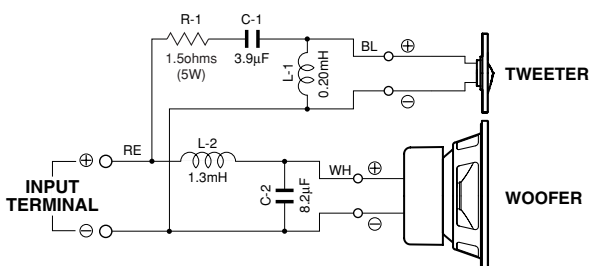

SPEAKER SYSTEM

Soavo-900M

SERVICE MANUAL

■ DIMENSIONS / 寸法図

■ NETWORK CIRCUIT DIAGRAM /

ネットワーク回路図

Impedance / インピーダンス	6 ohms
Nominal Input Power / 許容入力	30 W
Maximum Input Power / 最大入力	120 W
Sensitivity / 出力音圧レベル	87 dB/2.83 V/m
Crossover Frequency / クロスオーバー周波数	3 kHz
Input Terminal / 入力端子	Screw/Banana type
Dimensions (W x H x D) / 寸法 (幅 x 高さ x 奥行き)	220 x 349 x 214 mm (8-11/16" x 13-3/4" x 8-7/16")
Weight / 質量	6.0 kg (13 lbs. 4 oz.)
Finish / 仕上げ	
Birch color (MN)	Real wood, polyurethane paint
Brown color (NB)	Real wood, polyurethane paint
Dark brown color (ND)	Real wood, polyurethane paint
Black color (BL)	Real wood, polyurethane paint
Accessories / 付属品	Speaker cable (10 m) x 1 [J model]

■ SPECIFICATIONS / 参考仕様

Type / 型式 2-way bass reflex speaker system
Magnetic shielding type /
2ウェイ・バスレフ式/防磁型

Drivers / スピーカーユニット

Woofer 13 cm (5-1/8") cone woofer x 1
Tweeter 3 cm (1-3/16") aluminum dome tweeter x 1

このサービスマニュアルは、エコマーク認定の再生紙を使用しています。
This Service Manual uses recycled paper.

REPLACEMENT PARTS LIST

Note) * When installing the cover ring, make sure to apply quick dry bond to it.
 (The cover ring will come off easily if it is installed without applying quick dry bond to it.)
 カバーリングを取り付ける場合、必ずゴム系接着剤を塗ってください。
 (カバーリングへゴム系接着剤を塗らずに取り付けるだけでは、簡単に外れてしまいます。)