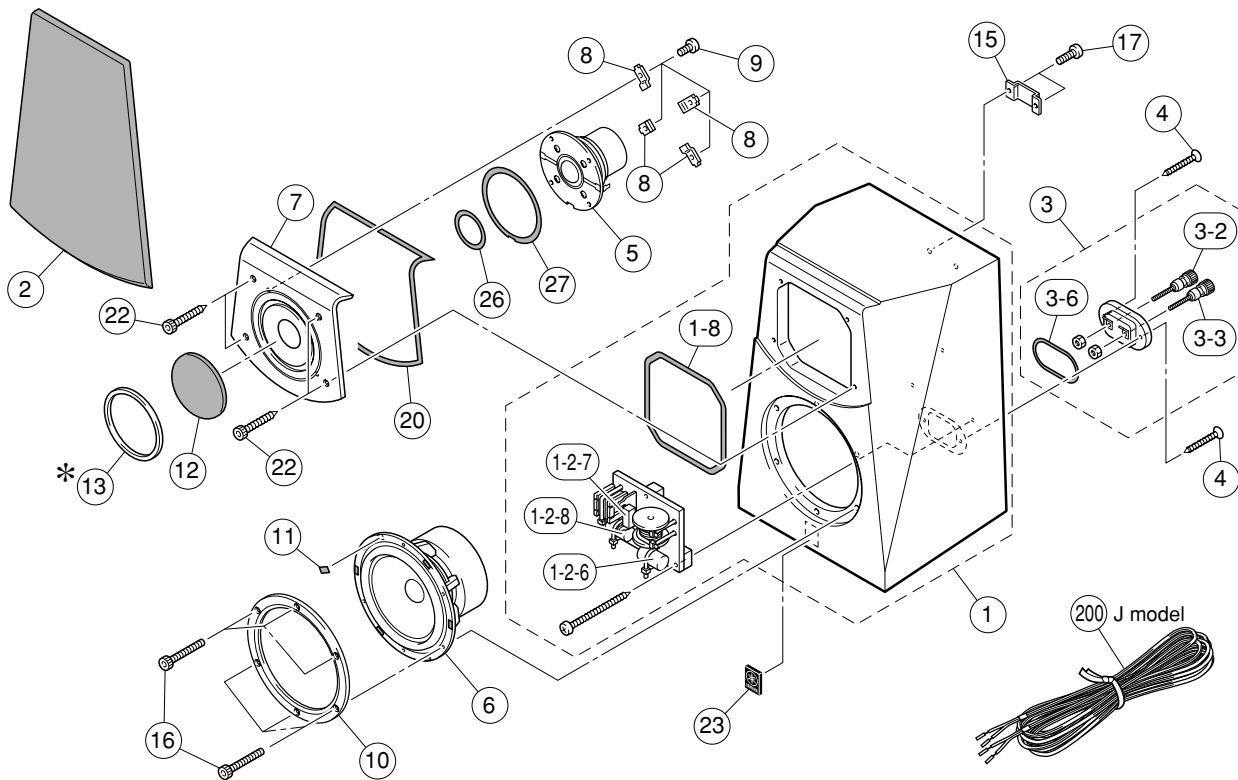

REPLACEMENT PARTS LIST

Note) * When installing the cover ring, make sure to apply quick dry bond to it.
(The cover ring will come off easily if it is installed without applying quick dry bond to it.)
カバーリングを取り付ける場合、必ずゴム系接着剤を塗ってください。
(カバーリングへゴム系接着剤を塗らずに取り付けるだけでは、簡単に外れてしまいます。)

Ref. No.	Part No.	Description	Remarks	Markets	部品名	Rank	
*	1	WH576400	CABINET ASS'Y	MN		キャビネットASSY	
*	1	WH799500	CABINET ASS'Y	MB		キャビネットASSY	
*	1	WH576500	CABINET ASS'Y	MD		キャビネットASSY	
*	1	WH593700	CABINET ASS'Y	BL		キャビネットASSY	
*	1-2-6	WF632900	POLYPROPYLENE FILM CAP	C2		PPコン	10
*	1-2-7	WJ083000	CEMENT RESISTOR	R1		セメント抵抗	
*	1-2-8	WG423000	POLYPROPYLENE FILM CAP	C1		PPコン	09
*	1-8	WJ167300	PACKING B			パッキン B	
*	2	WH576600	FRONT GRILLE ASS'Y			フロントリルASSY	
*	3	WH830200	TERMINAL BOARD ASS'Y	MN		ターミナルボードASSY	
*	3	WH830500	TERMINAL BOARD ASS'Y	MB		ターミナルボードASSY	
*	3	WH830300	TERMINAL BOARD ASS'Y	MD		ターミナルボードASSY	
*	3	WH830400	TERMINAL BOARD ASS'Y	BL		ターミナルボードASSY	
*	3-2	WH698200	TERMINAL			ターミナル	
*	3-3	WH698300	TERMINAL			ターミナル	
*	3-6	WH908000	PACKING C			パッキン C	
*	4	WF883600	OVAL HEAD TAPPING SCREW			丸皿TPネジ	
*	5	X8008A00	DRIVER TWEETER		JA05G8	スピーカーユニット	
*	6	X7970A00	DRIVER WOOFER		JA1384	スピーカーユニット	
*	7	WH468200	TWEETER PLATE			ツイータープレート	
*	8	V7707100	ATTACHMENT			アタッチメント	02
*	9	WE969000	BIND HEAD SCREW			バインド小ネジ	01
*	10	WH468400	TRIM RING			トリムリング	
*	11	WG472300	PACKING			パッキン	01
*	12	WH471300	TWEETER COVER			ツイーターカバー	
*	13	WH471200	COVER RING			カバーリング	
*	15	WH726500	BRACKET			ブラケット	
*	16	WH878900	HEXAGON SOCKET SCREW			六角穴付小ネジ	
*	17	WF456600	BIND HEAD SCREW			バインド小ネジ	01
*	20	WJ167200	PACKING			パッキン	
*	22	WH878800	HEXAGON SOCKET TAPPING SCREW			六角穴付タッピングネジ	
*	23	V9467400	EMBLEM			エンブレム	02
*	26	WH862700	INSULATOR B			インシュレーターB	
*	27	WH862800	INSULATOR C			インシュレーターC	
	200	V5681200	ACCESSORIES SPEAKER CABLE		J	付属品 スピーカーケーブル	06

* New Parts